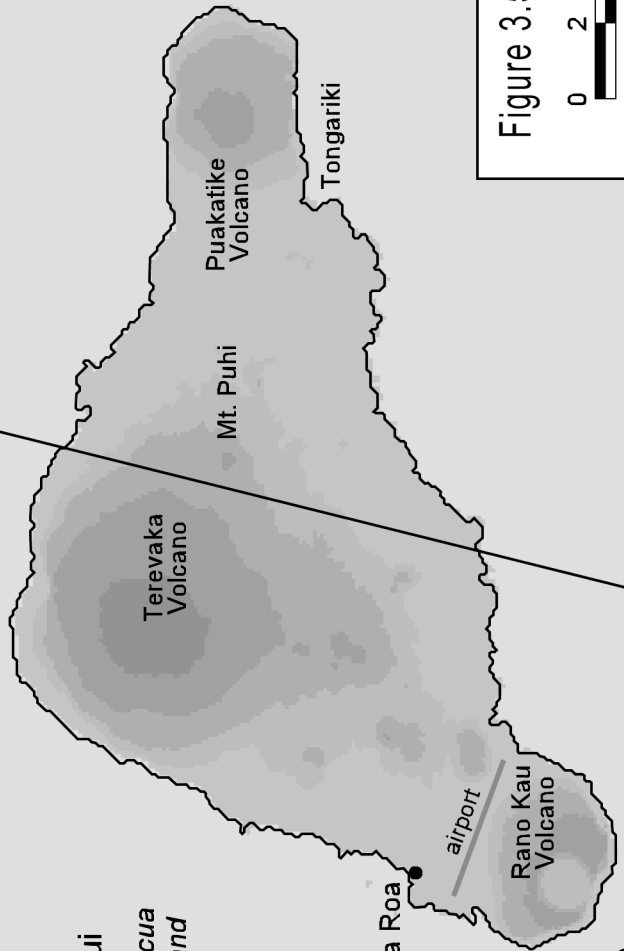

Central Line of Eclipse

20:11:00 UT
40°
4m 49s

20:11:30 UT
40°
4m 48s

Rapa Nui
Isla de Pascua
Easter Island

Hanga Roa

airport

Rano Kau
Volcano

Terevaka
Volcano

Mt. Puhi

Puakatike
Volcano

Tongariki

Moto Nui

Figure 3.5: Easter Island (Isla de Pascua)

NASA 2010 Eclipse Bulletin (F. Espenak & J. Anderson)